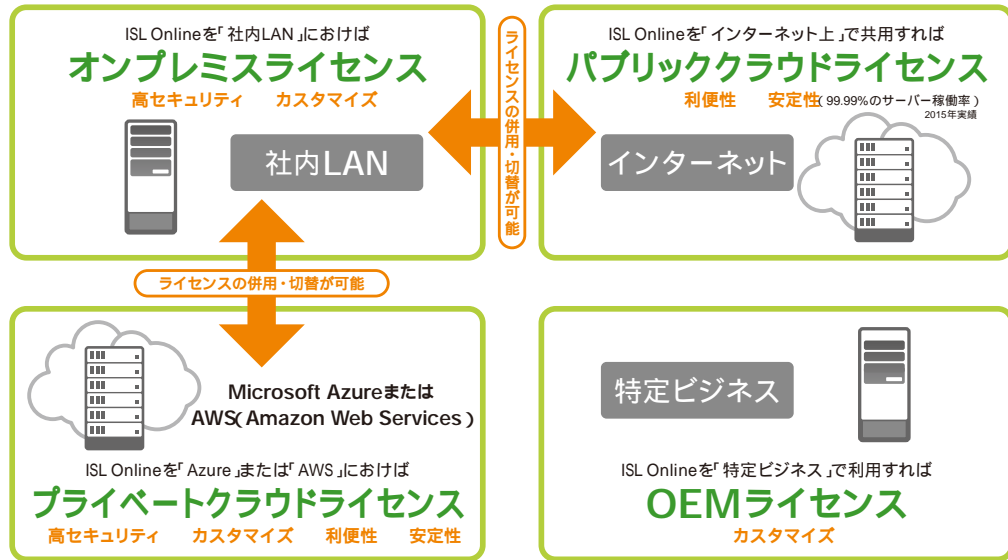

セキュリティポリシーに応じたライセンス体系

4種類の ライセンス

islonline
リモートコントロールエンジン

すべて対応して
いるのは、
ISL Onlineだけ!

価格

セットライセンス・複数ライセンスもご用意しております。詳細はWebをご確認ください。

パブリッククラウドライセンス			
製品名	同時接続数	標準価格	
プリペイドクーポン(500分)無制限	無制限	¥50,000	
パブリック(基本/追加)1年契約	1	¥150,000	

オンプレミスライセンス			
製品種別	製品名	同時接続数	標準価格
年間レンタル	ベーシック(基本/追加)サブスクリプション1年契約	1	¥500,000

プライベートクラウドライセンス			
製品種別	製品名	同時接続数	標準価格
年間レンタル	プライベートクラウド10	10	¥3,000,000

環境構築支援サービス		標準価格
製品名		
オンプレミス環境構築		¥600,000

OEMライセンス
弊社営業にご相談ください

※ISL Onlineでは使用許諾契約によりサブライセンス(他企業へのアカウント情報の提供)が禁止されております。
 ※同時接続1ライセンスは「リモートコントロールの同時1接続」が「PC10台まで参加できるWeb会議」をご利用いただけます。(1同時接続ではリモートコントロールとWeb会議は同時には利用できませんが、別々の時間であれば利用可能です)
 ※プリペイドクーポンは「リモートコントロールの同時1接続」も「PC10台まで参加できるWeb会議」も利用できますが、合計500分までです。(プリペイドクーポンの有効期限は1年間です)
 ※プライベートクラウドライセンスは自動更新契約です。更新しない場合は、契約期限の2ヶ月前までに書面でご連絡が必要です。詳細はお問い合わせください。
 ※クラウド追加ライセンスを利用する場合は、同年数のクラウド基本ライセンスの購入が必要となります。